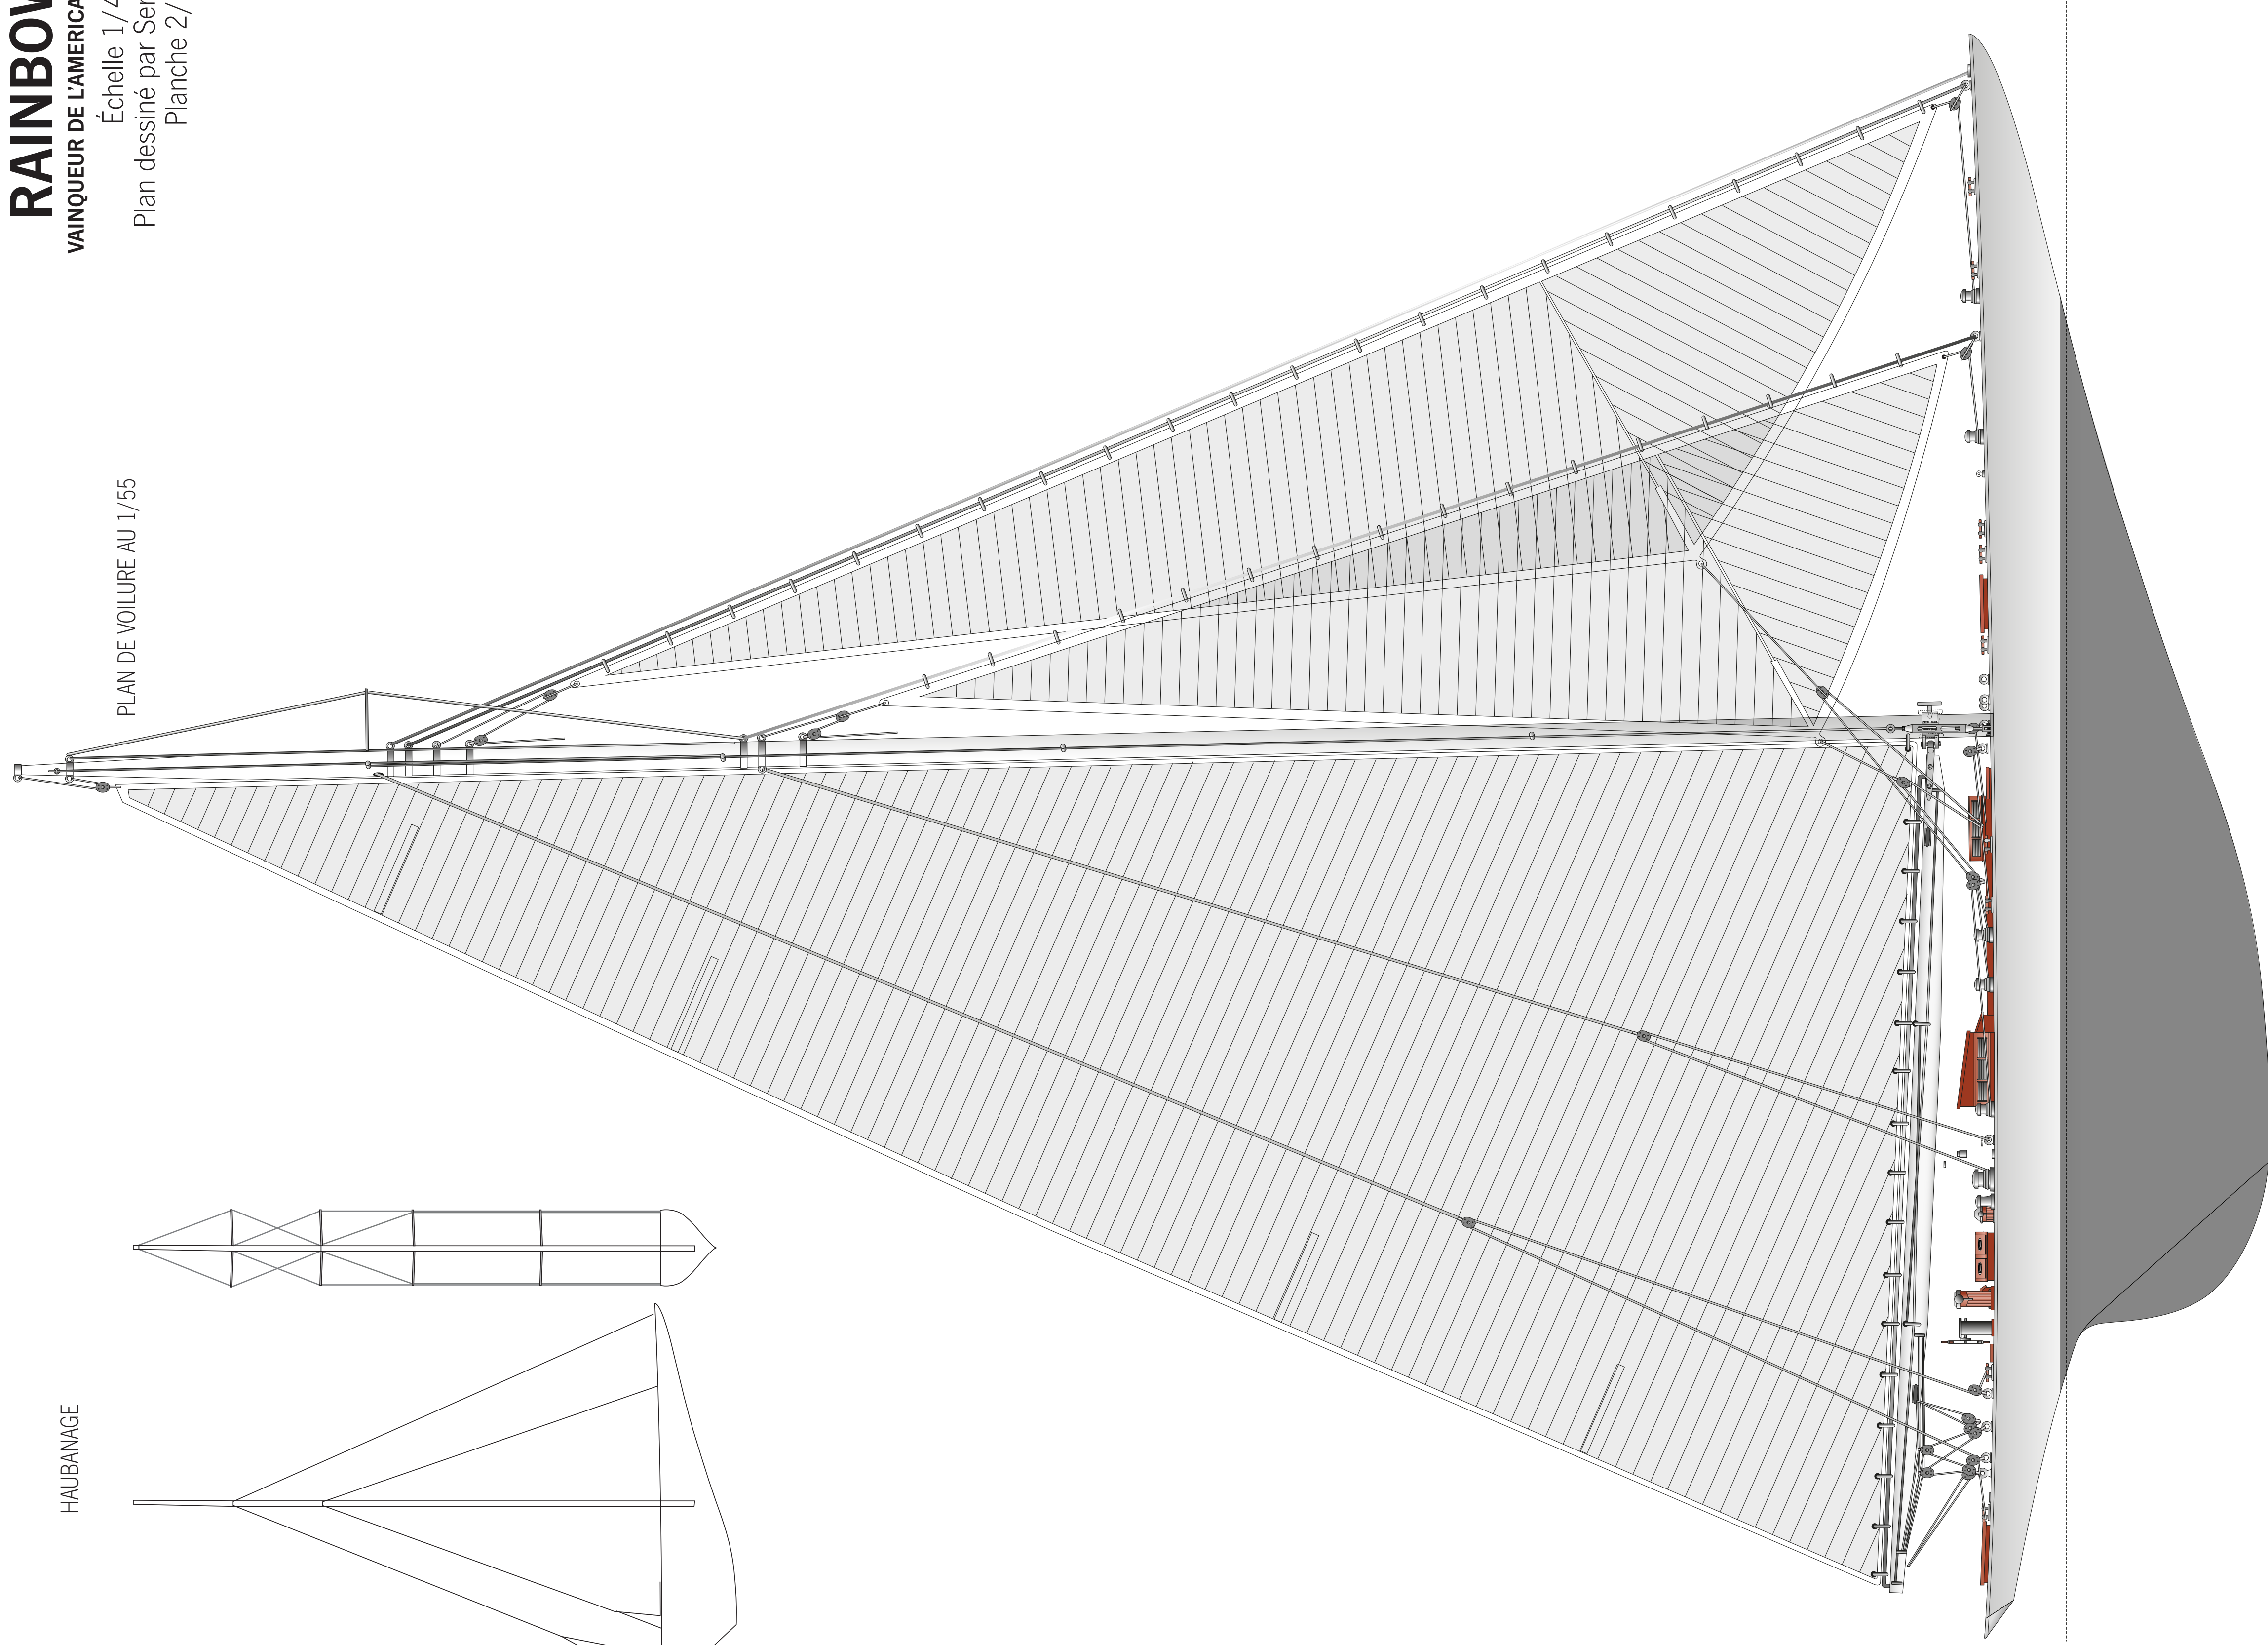

**RAINBOW J5**  
VAINQUEUR DE L'AMERICA CUP EN 1934  
Échelle 1/45  
Plan dessiné par Serge Ducruit  
Planche 1/2

# RAINBOW J5

VAINQUEUR DE L'AMERICA CUP EN 1934

Échelle 1/45

Plan dessiné par Serge Ducruit

Planche 2/2

HAUBANAGE

PLAN DE VOILURE AU 1/55

PLAN DE FORME ARRIÈRE

PLAN DE FORME AVANT