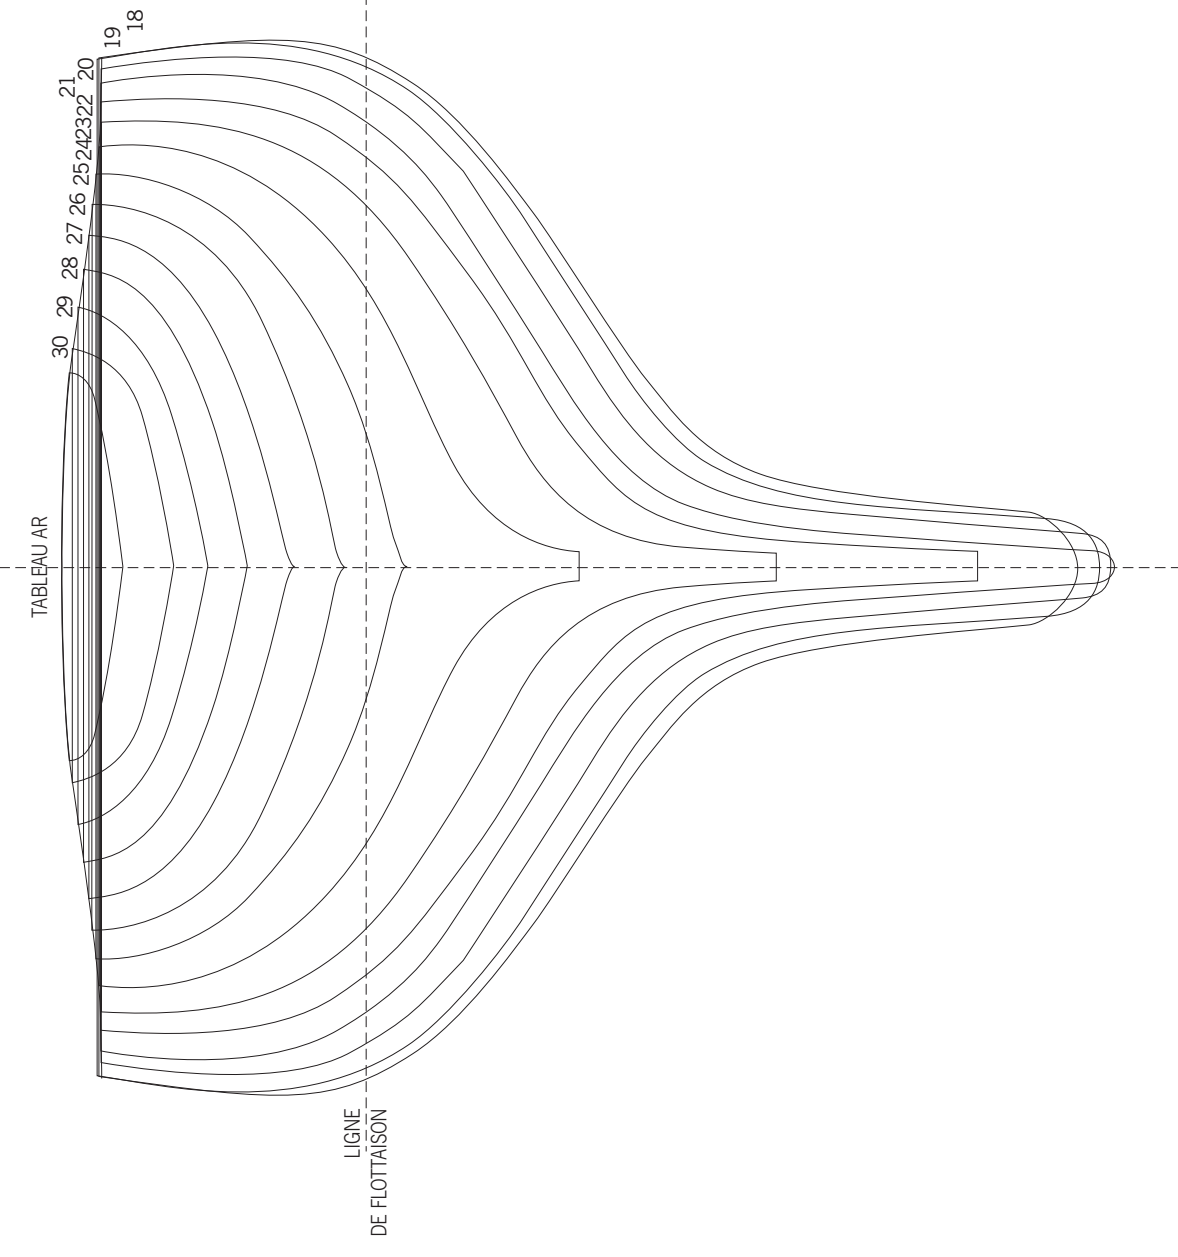

**RAINBOW J5**  
VAINQUEUR DE L'AMERICA CUP EN 1934  
Échelle 1/45  
Plan dessiné par Serge Ducruit  
Planche 1/2

# RAINBOW J5

VAINQUEUR DE L'AMERICA CUP EN 1934

Échelle 1/45

Plan dessiné par Serge Ducruit

Planche 2/2

HAUBANAGE

PLAN DE VOILURE AU 1/55

PLAN DE FORME ARRIÈRE

PLAN DE FORME AVANT