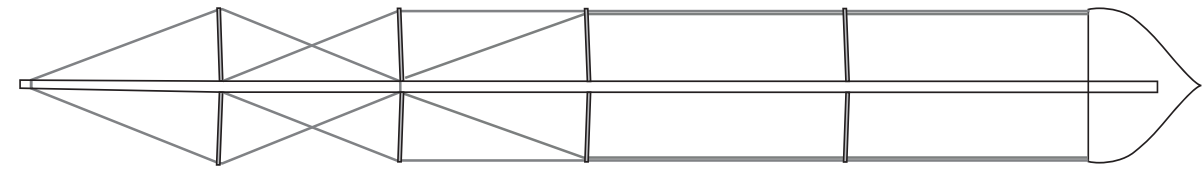

**RAINBOW J5**  
VAINQUEUR DE L'AMERICA CUP EN 1934  
Échelle 1/45  
Plan dessiné par Serge Ducruit  
Planche 1/2

# RAINBOW J5

VAINQUEUR DE L'AMERICA CUP EN 1934

Échelle 1/45

Plan dessiné par Serge Ducruit

Planche 2/2

HAUBANAGE

PLAN DE VOILURE AU 1/55

PLAN DE FORME ARRIÈRE